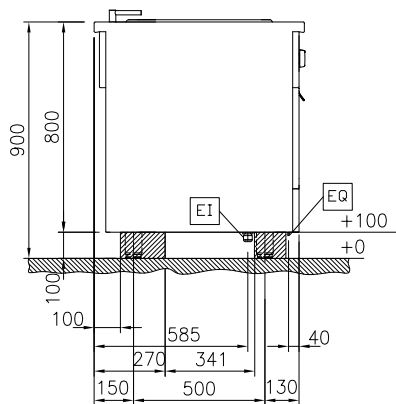

Lato

D = Scarico acqua
EI = Connessione elettrica
EQ = Vite Equipotenziale
WI = Ingresso acqua

Alto