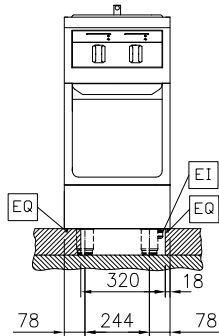

Fronte

Lato

D = Scarico acqua
EI = Connessione elettrica
EQ = Vite Equipotenziale
WI = Ingresso acqua

Alto

Elettrico

Tensione di alimentazione:
588291 (MAKCFADDAO) 400 V/3N ph/50/60 Hz
Potenza installata max: 6 kW
Watt totali: 6 kW

Acqua

Dimensioni tubo di entrata
acqua fredda/calda: 3/4"
Dimensioni tubo di scarico: 1"

Informazioni chiave

Configurazione:	Su Base; Funzionante da un lato
Numero vasche:	1
Dimensioni utili vasca (larghezza):	250 mm
Dimensioni utili vasca (altezza):	330 mm
Dimensioni utili vasca (profondità):	400 mm
Capacità vasca:	18 lt MIN; 20 lt MAX
Controllo termostatico:	40 °C MIN; 90 °C MAX
Dimensioni esterne, larghezza:	400 mm
Dimensioni esterne, profondità:	800 mm
Dimensioni esterne, altezza:	800 mm
Peso netto:	63 kg

Sostenibilità

Consumo di corrente: 8.7 Amps