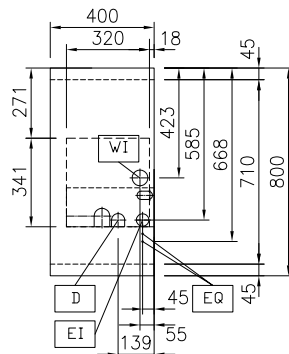

Elettrico

Tensione di alimentazione:
588291 (MAKCFADDAO) 400 V/3N ph/50/60 Hz
Potenza installata max: 6 kW
Watt totali: 6 kW

Acqua

Dimensioni tubo di entrata
acqua fredda/calda: 3/4"
Dimensioni tubo di scarico: 1"

Informazioni chiave

Configurazione:	Su Base; Funzionante da un lato
Numero vasche:	1
Dimensioni utili vasca (larghezza):	250 mm
Dimensioni utili vasca (altezza):	330 mm
Dimensioni utili vasca (profondità):	400 mm
Capacità vasca:	18 lt MIN; 20 lt MAX
Controllo termostatico:	40 °C MIN; 90 °C MAX
Dimensioni esterne, larghezza:	400 mm
Dimensioni esterne, profondità:	800 mm
Dimensioni esterne, altezza:	800 mm
Peso netto:	63 kg

Sostenibilità

Consumo di corrente: 8.7 Amps